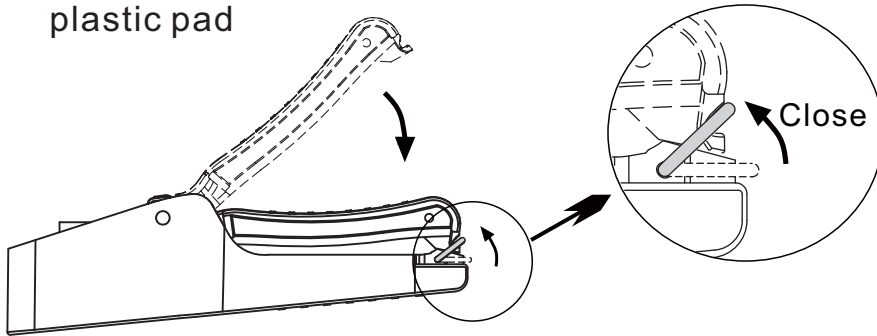

GSKJCTOOL User Guide

Slider color	Type	APS compatible jacks
Black	GSKJCTOOL 7249342	GSCAT6AS22D, GSCAT6AS22F, GSCAT6ASXLD

GSKJCTOOL, 7249342

Slider color: **BLACK**

Suitable for : GSCAT6AS22D, GSCAT6AS22F, GSCAT6ASXLD