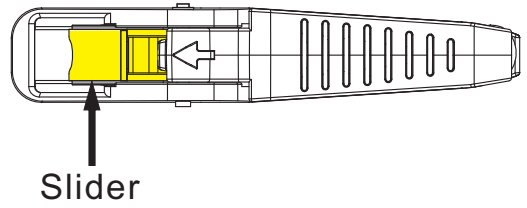

GSKJCTOOL User Guide

Slider color	Type	APS compatible jacks
Black	GSKJCTOOL 7249342	GSCAT6AS22D, GSCAT6AS22F, GSCAT6ASXLD

GSKJCTOOL, 7249342

Slider color: **BLACK**

Suitable for : GSCAT6AS22D, GSCAT6AS22F, GSCAT6ASXLD