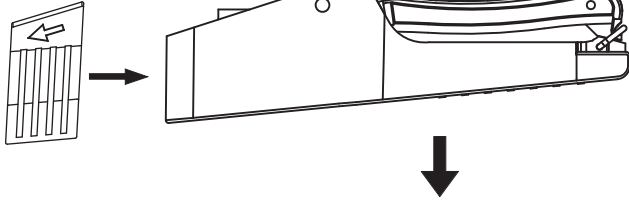

GSKJCTOOL User Guide

Slider color	Type	APS compatible jacks
Black	GSKJCTOOL 7249342	GSCAT6AS22D, GSCAT6AS22F, GSCAT6ASXLD

GSKJCTOOL, 7249342

Slider color: **BLACK**

Suitable for : GSCAT6AS22D, GSCAT6AS22F, GSCAT6ASXLD