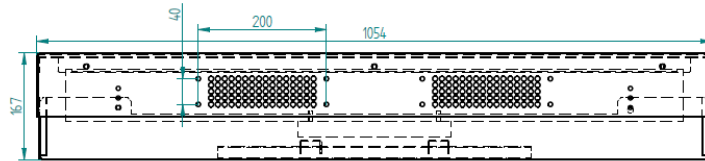

## JC 43CASE

- Sisäkäyttöön soveltuva näyttökotelo 43" näytölle
- Materiaali ruostumatonta terästä, väriltään musta
- 4 mm vahva pleksilasi suojaa näytön paneelia
- Kotelon mitat: leveys 1054 mm, syvyys 167 mm
- Kotelossa pestävät/vaihdettavat suodattimet ulkopuolella

## JC 65CASE

- Sisäkäyttöön soveltuva näyttökotelo 65" näytölle
- Materiaali ruostumatonta terästä, väriltään musta
- 4 mm vahva pleksilasi suojaa näytön paneelia
- Kotelon mitat: leveys 1559 mm, syvyys 165 mm
- Kotelossa pestävät/vaihdettavat suodattimet ulkopuolella