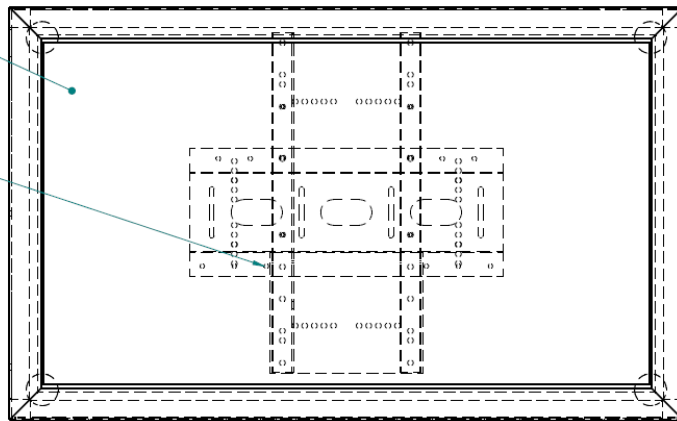

## JC 43CASE

- Sisäkäyttöön soveltuva näyttökotelo 43" näytölle
- Materiaali ruostumatonta terästä, väriltään musta
- 4 mm vahva pleksilasi suojaa näytön paneelia
- Kotelon mitat: leveys 1054 mm, syvyys 167 mm
- Kotelossa pestävät/vaihdettavat suodattimet ulkopuolella

## JC 65CASE

- Sisäkäyttöön soveltuva näyttökotelo 65" näytölle
- Materiaali ruostumatonta terästä, väriltään musta
- 4 mm vahva pleksilasi suojaa näytön paneelia
- Kotelon mitat: leveys 1559 mm, syvyys 165 mm
- Kotelossa pestävät/vaihdettavat suodattimet ulkopuolella