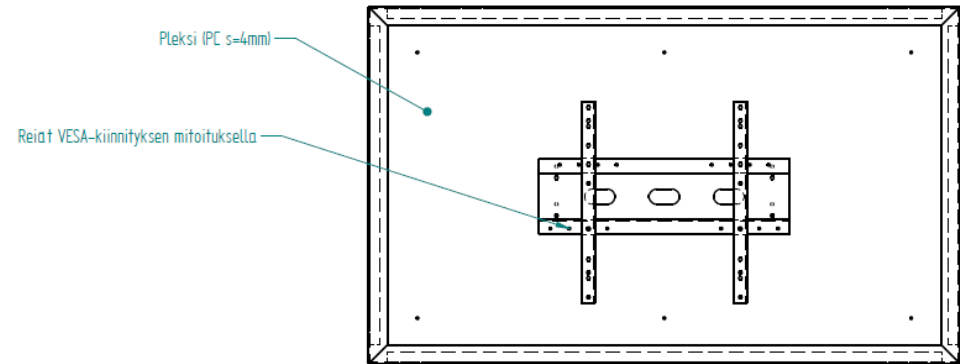

## JC 43CASE

- Sisäkäyttöön soveltuva näyttökotelo 43" näytölle
- Materiaali ruostumatonta terästä, väriltään musta
- 4 mm vahva pleksilasi suojaa näytön paneelia
- Kotelon mitat: leveys 1054 mm, syvyys 167 mm
- Kotelossa pestävät/vaihdettavat suodattimet ulkopuolella

## JC 65CASE

- Sisäkäyttöön soveltuva näyttökotelo 65" näytölle
- Materiaali ruostumatonta terästä, väriltään musta
- 4 mm vahva pleksilasi suojaa näytön paneelia
- Kotelon mitat: leveys 1559 mm, syvyys 165 mm
- Kotelossa pestävät/vaihdettavat suodattimet ulkopuolella