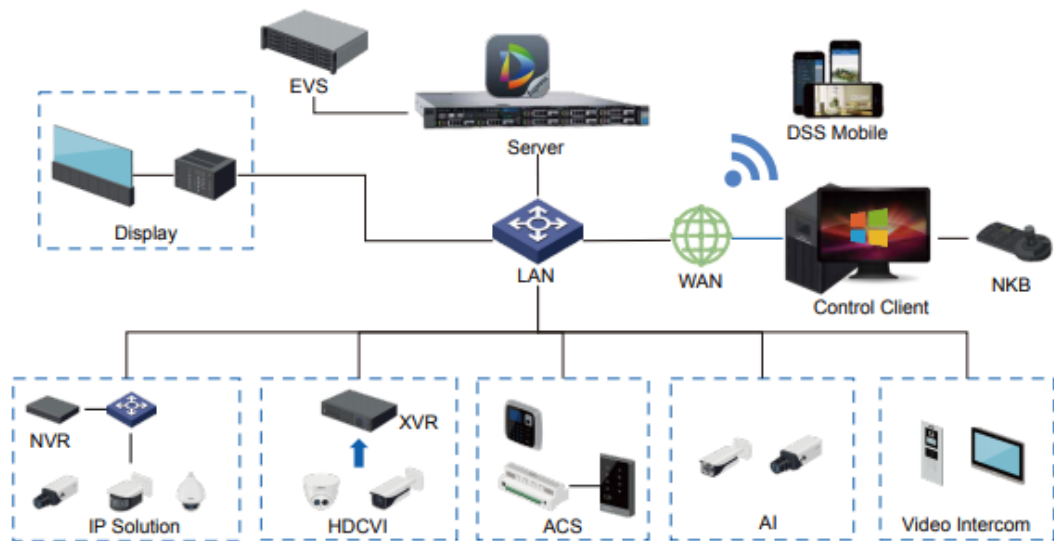

DSS asennuskaavio

Typical Deploy Topology