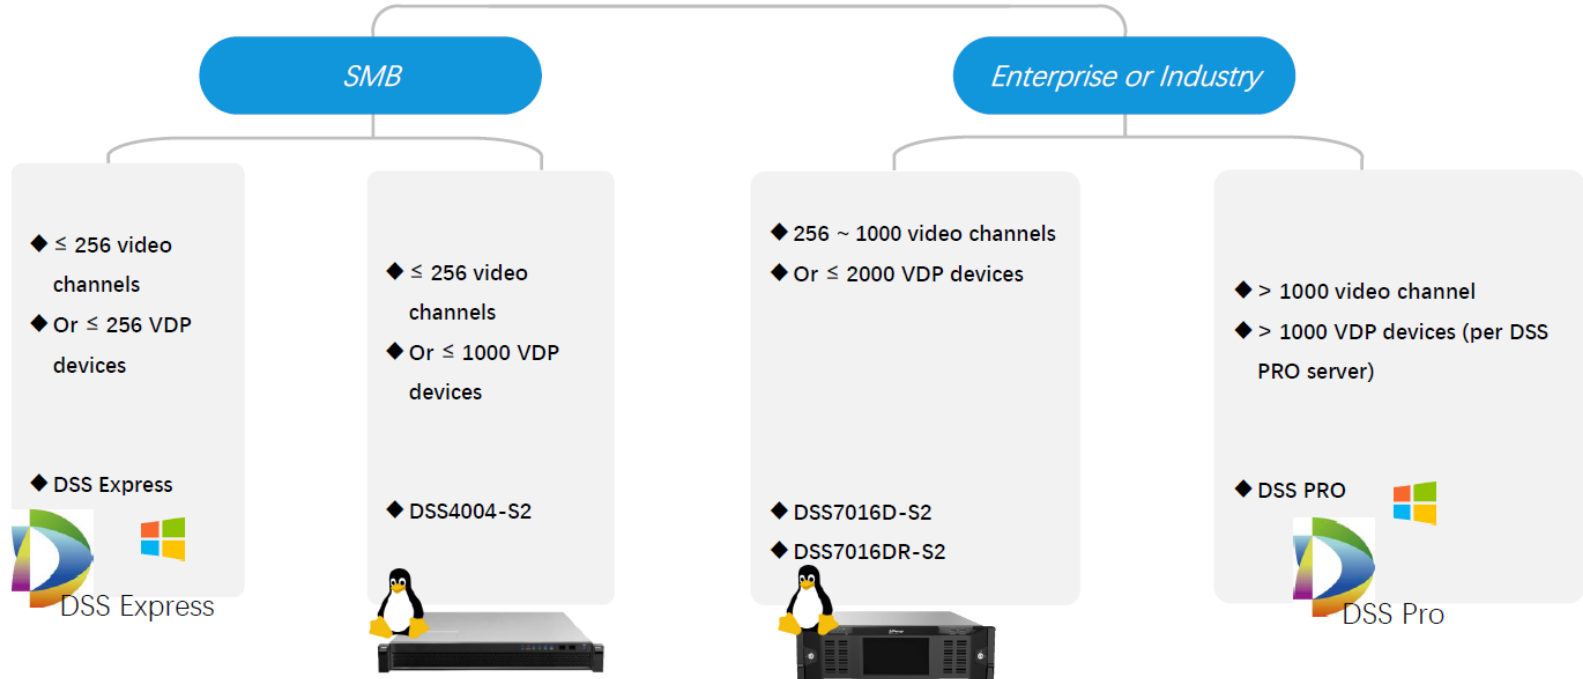

### DSS Software

DSS Express

DSS Pro

## The ideal VMS for different size projects

# DSS Express V1.00.003.2

- 512 videokanavaa
- Maksimi videon käsittelykyky 350Mbps
- KV: 1024 ovea, 1024 Video-ovipuhelinlaitetta
- 32 x ANPR kanavaa
- 64 x kasvontunnistuskanavaa
- 8 x ONVIF laitetta
- Max. 10 samanaikaista käyttäjää
- Ei palvelimen kahdennusta/varaserveriä

# DSS Express Free - ilmaisversio

- 64 videokanavaa
- 64 KV ovea
- 128 video-ovipuhelinlaitetta
- 2 ANPR kanavaa
- 2 kasvontunnistuskanavaa
- 1 samanaikainen käyttäjä

Detail of license **Free Version** [Update license](#)