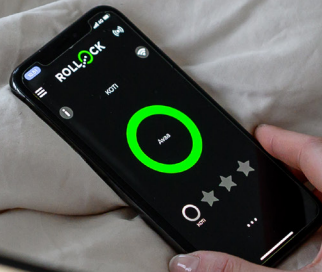

KULKEMISEN UUSI AIKA

Rollockin uusi tuotepihe Smarter Access mahdollistaa kulkemisen uudet ulottuvuudet. Ei tarvita välttämättä avaimia, kulkulätkiä eikä mobiilisovellusta, vaan kulunvalvonta voidaan toteuttaa niin, että ovet avautuvat itsestään Bluetoothilla, kun kulkuoikeuden omaava henkilö lähestyy puhelimen kanssa ovea. Järjestelmän hallinta on ihanteellista pilvipalvelun kautta mistä tahansa.

Rollock Access-sovellus mahdollistaa esimerkiksi kerrostalon alaoven avaamisen etänä.

Automaattiavaus mahdollistaa kulkemisen ovesta ilman mitään toimenpiteitä, pidät vain puhelimen matkassa kun liikut ovesta. Tämä on ihanteellista etenkin liikuntaesteisille.