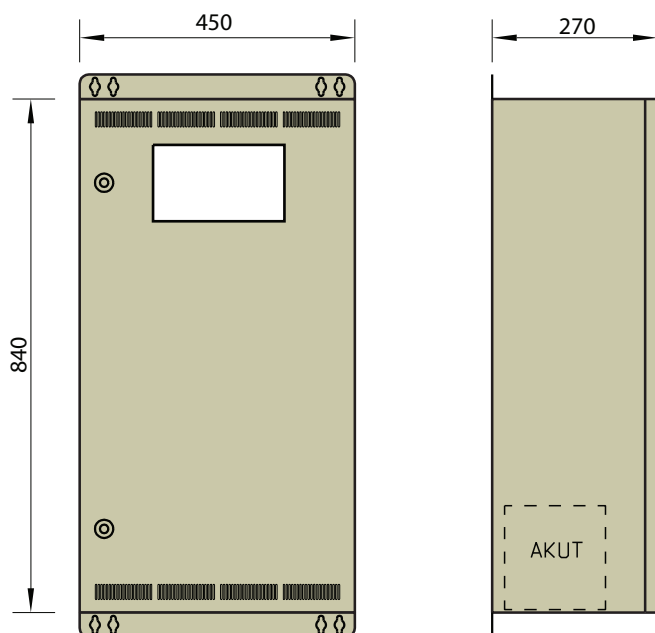

PREVIDIA-B601

B601 on sarjan pienin keskus, mutta sisältää samat ominaisuudet kuin muutkin mallit. Tässä keskusmallissa akusto sijaitsee kätevästi keskusotelon sisällä. Tästä huolimatta kaapelit voidaan tuoda keskuksen ylä- tai alakautta.

Kolmen tunnin akustolla varustetussa mallissa akusto sijaitsee erillisessä telineessä/kotelossa.

600W

IP30

RYHMIÄ
12 kpl

Tekniset tiedot	
Syöttöjännite	230V AC/AC
Teho	600W
Lähtöjä	12
Ryhmäsulakkeet	2A
Akusto	2x40 Ah (1h)
Akustosulake	32 A
Käyttölämpötila	0 - +30 °C
IP luokka	30
Toiminta-aika	1h tai 3h maks kuorm.
Kotelon mater.	Polttomaalattu teräs
Näyttö	on
Invertteri	Puhdas siniaalto
Syväpurkaussuoja	on
Hälytystieto	reletieto
Asennus	Seinämalli
Valvontatuloja	5 kpl
Automaattitesti	Kerran kuukaudessa
Täyttää standardin	EN50171
Tehdastakuu	2 v

Keskus toimitetaan vakiona 6 opasvalolähdöllä ja 6 turvavalolähdöllä. Jaottelu on muutettavissa kentällä.

Akut, akkukaapelit ja tarvittava teline/kotelo sisältyvät toimitukseen!