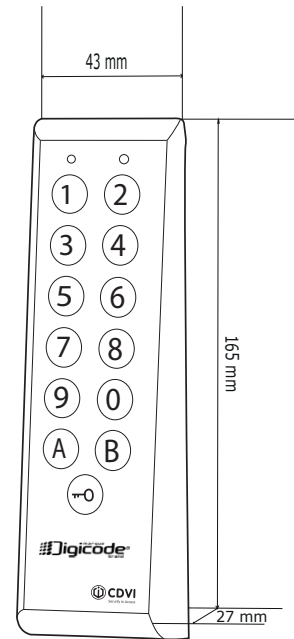

#### Produktbeskrivning

Smalprofilskodlås tillverkat i rostfritt stål för styrning av två dörrar, inklusive styrbox. Kodlåset är ett utanpåliggande och delat montage.

Elektroniken är inkapslad för att öka vandalskyddet och skydda elektroniken mot vatten, vilket gör att kodlåset kan monteras utomhus, utan väderskydd.

#### Funktioner

- Vandalsäkert kodlås med snygg design
- Bakgrundsbelysta knappar
- Två reläutgångar (2 NO/NC)
- Delat montage för högre säkerhet
- Klarar upp till 100 koder

IP64

-25°C till +70°C

IK10

RoHS

## Teknisk information

**Material:** Rostfritt stål  
**Installation:** Delat montage  
**Montering:** Utanpåliggande  
**Bakgrundsbelysning:** Ja  
**Ljudindikering:** Ja  
**Antal koder:** Klarar upp till 100 koder  
**Kodlängd:** 4 eller 5 siffror  
**Utgångar:** Två reläutgångar (2 NO/NC)  
**Max belastning:** 6A/250V~  
**Funktioner:** Puls, växlande eller tid (1-99 sek.)  
**Programmering via app:** Nej  
**Dimensioner (L x B x H):** 165 x 43 x 27mm  
**Spänningsmatning:** 12-24Vac eller 12-48Vdc  
**Strömförbrukning:** 25 till 80mA  
**Inbyggt EEPROM-minne:** Ja  
**Kapslingsklass:** IP64  
**Temperaturområde:** -25°C till +70°C  
**Miljötestad:** Nej  
**Vibrationssäkrad:** Ja  
**Slagtålighet:** IK10