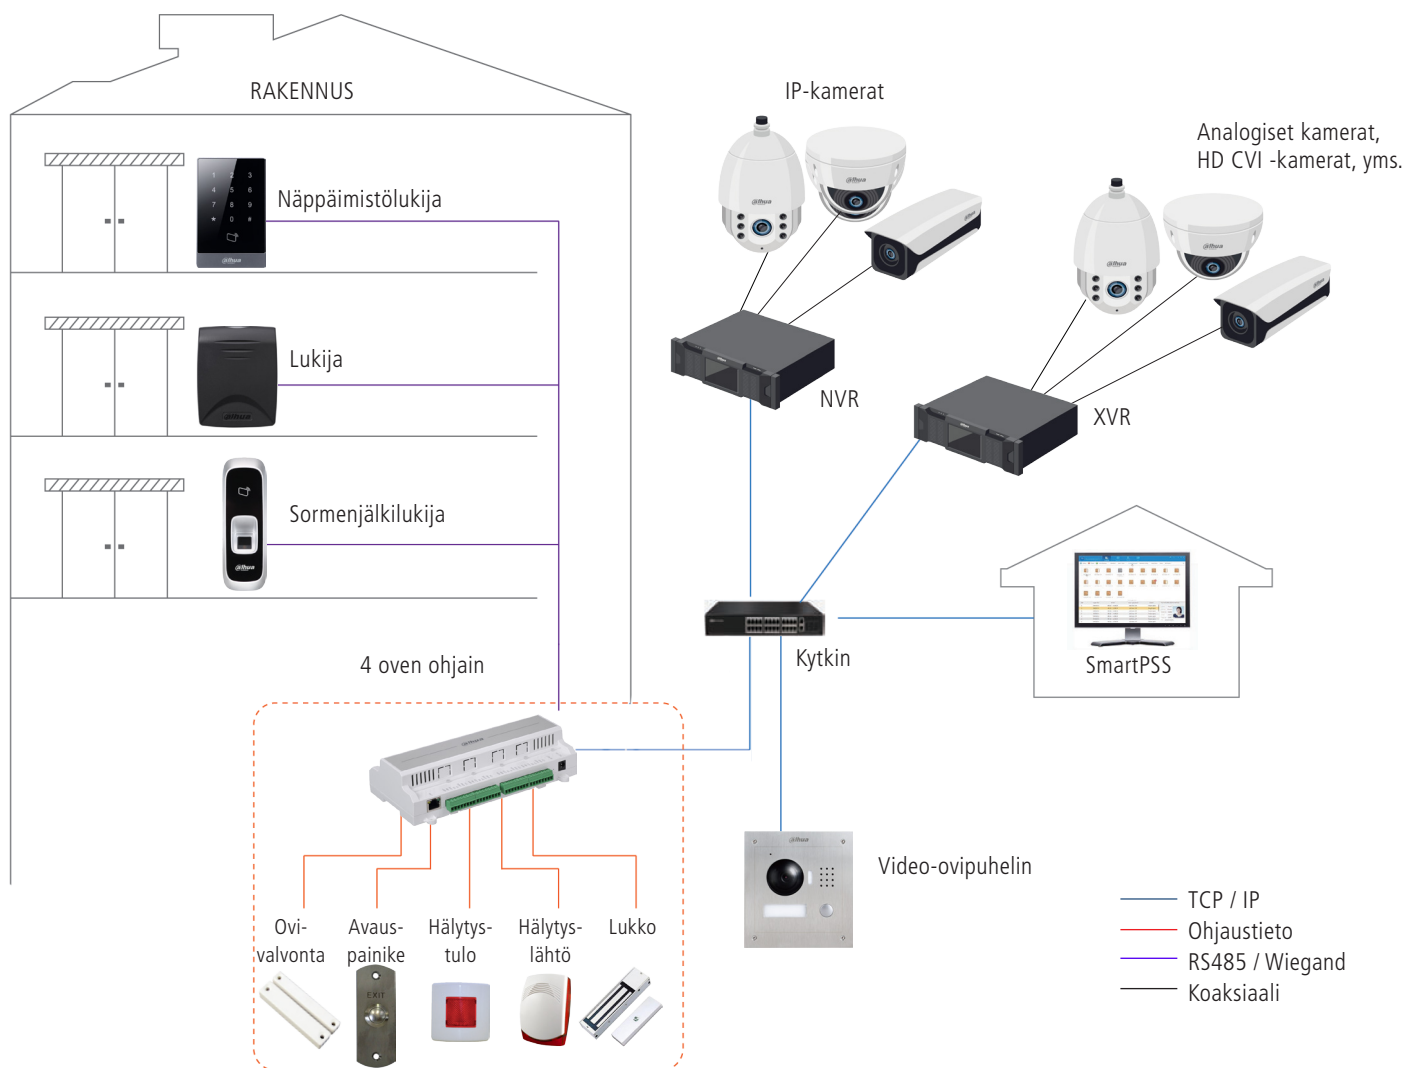

Dahua

ÄLYKKÄÄT KIINTEISTÖRATKAISUT

dahua
TECHNOLOGY

 **FSM** GROUP

SmartPSS - Kiinteistön kokonaishallinta

Dahua yhdistää kiinteistön kaikki järjestelmät samaan käyttöliittymään monipuolisella SmartPSS -ohjelmistolla. Hallitset ja valvot kulunvalvontaa, ovien ohjausta, reaaliaikaista videokuvaa sekä läsnäoloa virtuaalisessa karttanäkymässä.

KULUNVALVONTA

Dahua kulunvalvonta on osa yrityksen riskienhallintaa, jolla varmistetaan, että asianmukaiset ihmiset pääsevät liikkumaan yritysten tiloissa.

KAMERAVALVONTA

Dahuan laaja kameravalikoima tarjoaa oikeat tuotteet kotikäytöstä teollisuuden vaativimpiin sovelluksiin. Dahuan tuotteissa yhdistyvät edistyksellisyys ja edullinen hintataso.

VIDEO-OVIPUHELIN

Video-ovipuhelimien avulla voidaan valvoa kulkua ja käydä videopuheluita ulko- ja sisätilojen välillä. Ulkoyksiköt lähettävät selkeää megapikselikuvaa myös pimeällä.

SmartPSS hallintaohjelma

Ilmainen SmartPSS-ohjelmisto yhdistää kaikki kiinteistön järjestelmät samaan käyttöliittymään, jolla hallitset kulunvalvonnan, kameravalvonnan ja ovipuhelimet.

- Helppo ja selkeä käyttöliittymä
- interaktiivinen karttanäkymä (E-map)
- Jopa 100 ovikeskusta / järjestelmä
- Jopa 2000 kameraa / järjestelmä
- Videokuvan linkitys tapahtumaan
- Tapahtumien vienti ja tuonti
- Henkilön läsnäoloreportointi
- Ovien hallittu etäohjaus