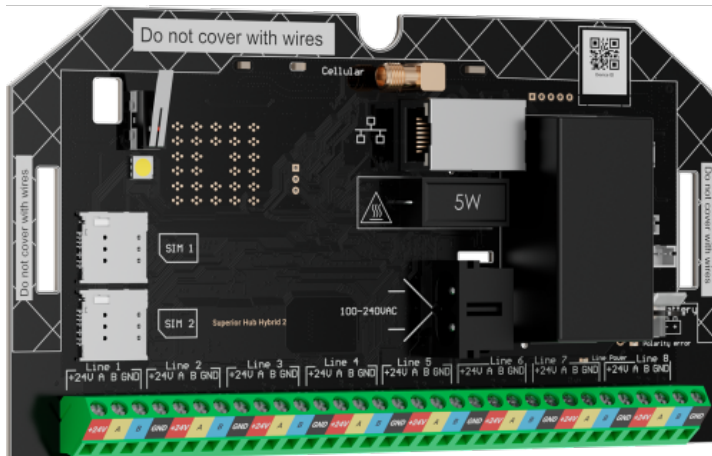

## Ajax Superior Hub Hybrid 2 4G Fibra keskus, G3, ei koteloa

### Tekniset tiedot

Tuoteryhmä: Ajax Superior Fibra  
Valmistaja: Ajax  
Alkuperämaa: Ukraina  
EN luokka: Taso 3  
Kaapeloitavia silmukoita: 250  
Langattomia silmukoita: 250  
Silmukoita vakiona: 250  
Tuotelaji: Keskus  
Tuotemerkki: [Ajax](#)  
Uutuustuote: Kyllä  
Valmistajan tuotekoodi: 142512.369.NC  
Valmistajan tuotesivu: [Ajax.systems](#)  
[Käyttöohje](#)  
Väri: Musta

Jopa 250 liitettyä laitetta, langallisia/langattomia

Superior Jeweller, Wings

Akkuvarmistus 12 V / 7 Ah (ei sis.)

-10° - +40°C

Ei koteloa, 185 x 99 x 43 mm, 184 g

Suunniteltuna korkean turvallisuuden projekteihin, Superior Hub Hybrid 2 yhdistää langallisen luotettavuuden langattoman vapauden kanssa suojaamaan suuria ja keskisuuria kohteita.

Yhteysominaisuudet

- Ethernet-yhteys
- 2 kpl SIM-korttipaikkoja (4G LTE, 3G ja 2G, microSIM)
- Langallinen Fibra-väylä (24 V DC), etäisyys jopa 2000 m
- Langaton Superior Jeweller -yhteys, kantama jopa 3500 m
- Wings -yhteys, kantama jopa 3000 m