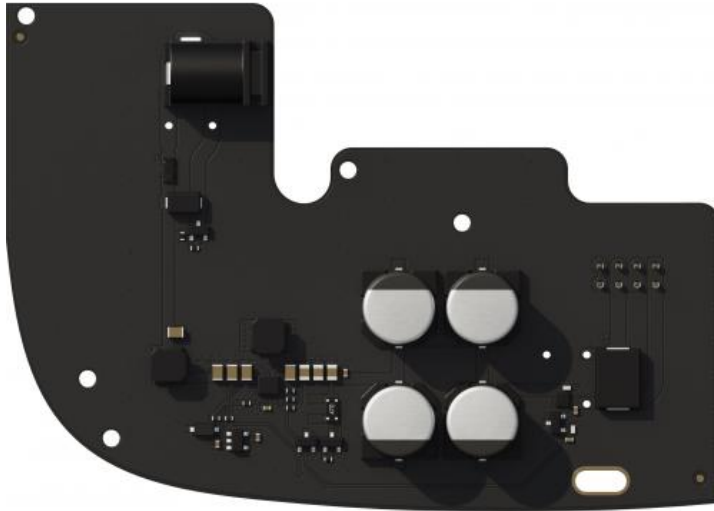

Ajax PSU 6V virtalähde, Hub 2/Hub 2 Plus/Rex 2

Tuote

Tuotekoodi:	38213
Sähkönumero:	7140203
Valmistaja:	Ajax

Tekniset tiedot

Tuoteryhmä:	Ajax Baseline Jeweller
Valmistaja:	Ajax
Alkuperämaa:	Ukraina
EN luokka:	Taso 2
Pakkauksen korkeus:	33 mm
Pakkauksen leveys:	103 mm
Pakkauksen pituus:	175 mm
Tuotelaji:	Keskuksen lisäosa
Tuotemerkki:	Ajax
Valmistajan tuotekoodi:	38213.78.NC
Valmistajan tuotesivu:	Ajax.systems Käyttöohje

Korvaa laitteeseen sisältyvän verkkovirtalähteen

4,2-10 V DC

Lähtöjännite: 4,8 V DC \pm 5%

Lähtövirta: enintään 1,5 A

98 x 70 x 17 mm

Ajax Hub 2- tai Hub 2 Plus -keskuksen tai ReX 2 -välivahvistimen sisään asennettava virtalähde keskuksen liittämiseksi 6 voltin tasavirtaan. Korvaa keskuksen sisältyvän verkkovirtalähteen.

Ominaisuudet:

- Virransyöttö: 4,2-10 V DC

- Lähtöjännite: 4,8 V DC \pm 5%
- Lähtövirta: enintään 1,5 A
- Käyttölämpötila-alue: -10° - +40°C
- Mitat: 98 x 70 x 17 mm