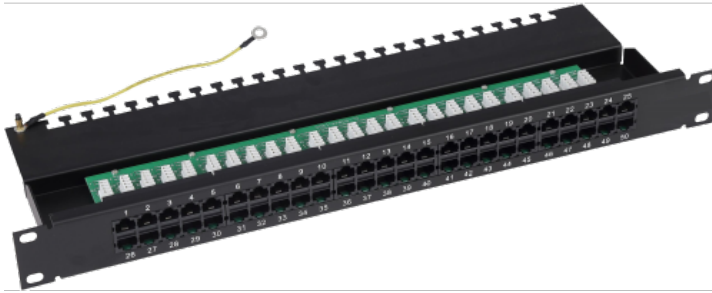

Kerman 19" kuparipaneeli, 50 x RJ45, 1U

KERMAN

Tuote

Tuotekoodi:	CSP50
Sähkönumero:	7247753
Valmistaja:	Kerman

Tekniset tiedot

Tuoteryhmä:	Paneelit ja rimatelineet
Valmistaja:	Kerman
Alkuperämaa:	Kiina
Pakkauksen korkeus:	60 mm
Pakkauksen leveys:	147 mm
Pakkauksen pituus:	518 mm
Räkkiyksiköt:	1U

50-porttinen DSL-paneeli

50 x Cat3 RJ45 liitin

Pinnit 3,6 ja 4,5 kytkettynä

50-porttinen DSL-paneeli. 50 x Cat3 RJ45-liitin, joissa pinnit 3,6 ja 4,5 kytkettynä.

Katso tuotetiedot [Kerman.fi](https://kerman.fi) sivustolta