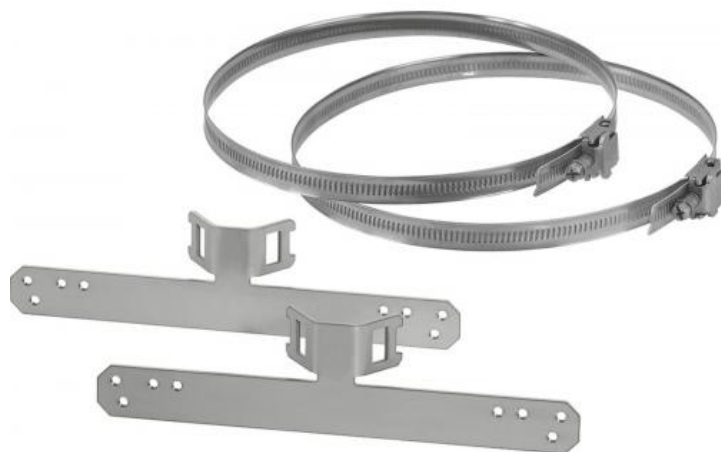

### Tuote

Tuotekoodi:	DKMB3
Sähkönumero:	1608149
Valmistaja:	Hensel

### Tekniset tiedot

Tuoteryhmä:	DK-sarja
Valmistaja:	Hensel
Alkuperämaa:	Saksa
Pakkauksen korkeus:	16 mm
Pakkauksen leveys:	100 mm
Pakkauksen pituus:	110 mm

DK-, KF- ja EB-sarjan jakorasioille

Koot 25, 35 ja 50

Maksimikuorma 5 kg

Sis. kiinnikkeet ja kiinnitysruuvit

Putken/pylvään halkaisija 60-150 mm

Putki- ja pylväskiinnityssarja jakorasiolle, ruostumaton teräs V2A

Kiristyspannat sopivat pylväspaksuuksille 60-150 mm. Mukana tulee myös ruuvit, joilla kiinnike ruuvataan kotelon takaseinään. Ruuvit eivät mene takaseinän läpi, joten kiinnikkeellä ei ole vaikutusta rasian tiiviyteen.

- Maksimikuorma: 5 kg
- Sopii putkille/pylväille halkaisijaltaan 60-150 mm
- Mukana kiinnikkeet ja kiinnitysruuvit

Sopii jakorasioille:

- DK25-, KF25-, EB25-
- DK35-, KF35-, EB35-
- DK50-, KF50-, EB50-