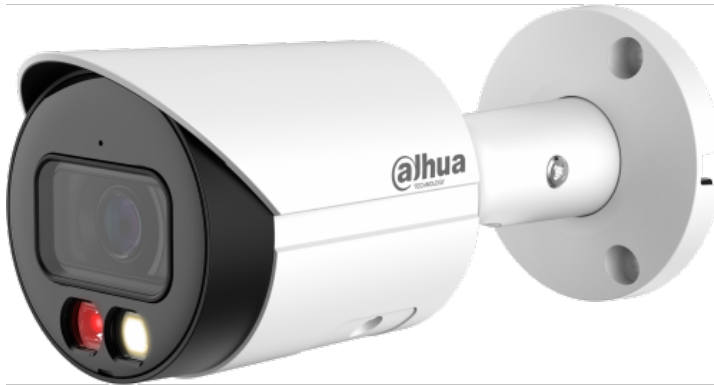

Dahua WizSense 4Mpx Dual Light bulletkamera 2.8mm

Tuote

Tuotekoodi:	HFW2449S-S-IL-0280B
Valmistaja:	Dahua

Tekniset tiedot

Tuoteryhmä:	Dahua
Valmistaja:	Dahua
ATEX-sertifioitu:	Ei
Alkuperämaa:	Kiina
IR-valot:	IR + näkyvä valo
Kameran kotelointi:	Bullet
Kennokoko:	1/2,9"
Kotelointiluokka (IP):	IP67
Objektiivi:	Kiinteä
Pakkasenkestävyys:	-40°C
Pakkauksen korkeus:	97 mm
Pakkauksen leveys:	106 mm
Pakkauksen pituus:	206 mm
Resoluutio:	4 Mpx
Tuotemerkki:	Dahua
Tuotesarja:	WizSense
Valmistajan tuotekoodi:	1.0.01.04.38791-9008
Valmistajan tuotesivu:	Dahuasecurity.com

1/2,9" CMOS

2,8 mm F1.6, 95°/52°

4 Mpx (2688 x 1520) 25 fps

IP67, -40° - +60°C

12 V DC/PoE

Dahua Smart Dual Light -kamera käyttää älykästä algoritmia kohteiden valaisemiseen.

Normaalisti öisin vain kameran IR-valaisin on päällä. Kun kohde ilmestyy valvonta-alueelle, syttyy valkoinen valo, ja kamera tallentaa täysvärivideon ja tiedot tärkeimmistä tapahtumista. Kun kohde poistuu alueelta, valaistus vaihtuu taas infrapunaan, mikä vähentää häiritsevää näkyvää valoa tehokkaasti.

Ominaisuudet:

- CMOS-kenno, resoluutio 2688 x 1520
- Kiinteä 2,8 mm linssi, F1.6
- IR-valo ja lämpimän valkoinen valo 30 m kantamalla
- MicroSD-muistikorttipaikka, jopa 256 Gt
- Virransyöttö: 12 V DC, PoE
- Virrankulutus (norm./maks.): 2,1 W/4,4 W (12 V DC), 2,5 W/5,2 W (PoE)
- Käyttölämpötila-alue: -40° - 60°C
- Suojausluokitus: IP67
- Mitat: 166 x 70 x 70 mm
- Paino: 0,48 kg