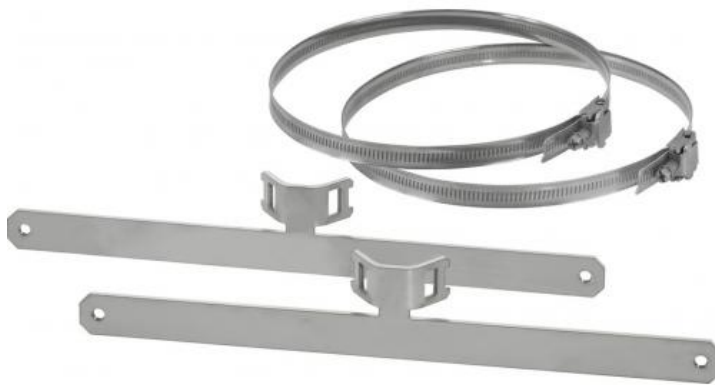

## Hensel pylväskiinnike 300mm Mi-kotelolle, Ø60-150 mm

### Tuote

Tuotekoodi:	MIMB2
Valmistaja:	Hensel

### Tekniset tiedot

Tuoteryhmä:	Enyflex
Valmistaja:	Hensel
Alkuperämaa:	Saksa
Pakkauksen korkeus:	28 mm
Pakkauksen leveys:	178 mm
Pakkauksen pituus:	250 mm

Maksimikuorma: 25 kg

300 mm leveille kotelolle

Putken/pylvään halkaisija 60-150 mm

Sis. kiinnikkeet ja kiinnitysruuvit

Ruostumaton teräs

Putki- ja pylväskiinnike Mi-kotelolle, ruostumatonta terästä V2A

Kiristyspannat sopivat pylväspaksuuksille 60-150 mm. Mukana tulee myös ruuvit, joilla kiinnike ruuvataan kotelon takaseinään. Ruuvit eivät mene takaseinän läpi, joten kiinnikkeellä ei ole vaikutusta kotelon tiiviyteen.