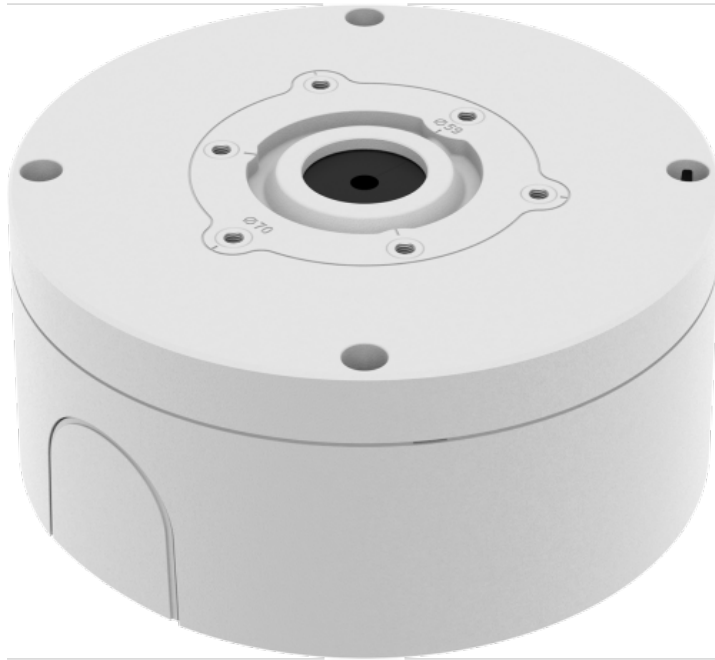

## Hanwha Waterproof Back Box vesitiivis kytkentärasia

### Tuote

Tuotekoodi: SBO-140WW  
Valmistaja: Hanwha Vision

Alumiinia

Kantavuus: 2 kg

Asennusruuvi: TR20

IP66, NEMA4X

Ø144,2 x 64,5 mm, 870 g